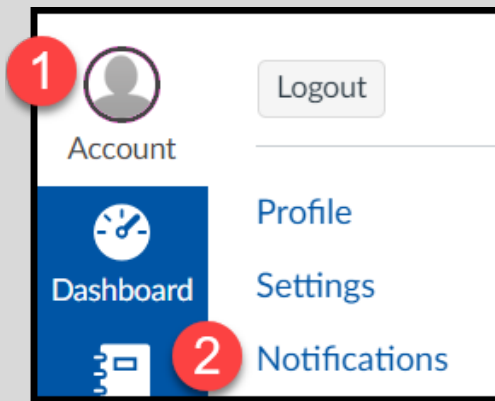

Visite: <http://canvas.lcisd.org/>

1. Haga clic en “Forgot Password” (*olvidé contraseña*)
2. **Username (usuario):** Ingrese el correo electrónico asociado con su cuenta de *Skyward Family Access*
3. Haga clic en “Request Password” (*solicito contraseña*)
4. **Abra su correo electrónico.** Siga las instrucciones que se encuentran en su correo electrónico para cambiar su contraseña.
- 5.

3

Visit <http://canvas.lcisd.org/>

<https://goo.gl/uE67HM>

<https://goo.gl/XK1ebi>

Como actualizar la configuración de notificaciones...

4

Agregue su número de celular -

- Haga clic en **"Account"**
- Haga clic en **"Settings"**
- [+ Contact Method](#)
- Añada el número de celular, seleccione a un operador **y haga clic en "Register SMS"**
- Para confirmar- siga las indicaciones en sus "Mensajes de texto" de su teléfono celular