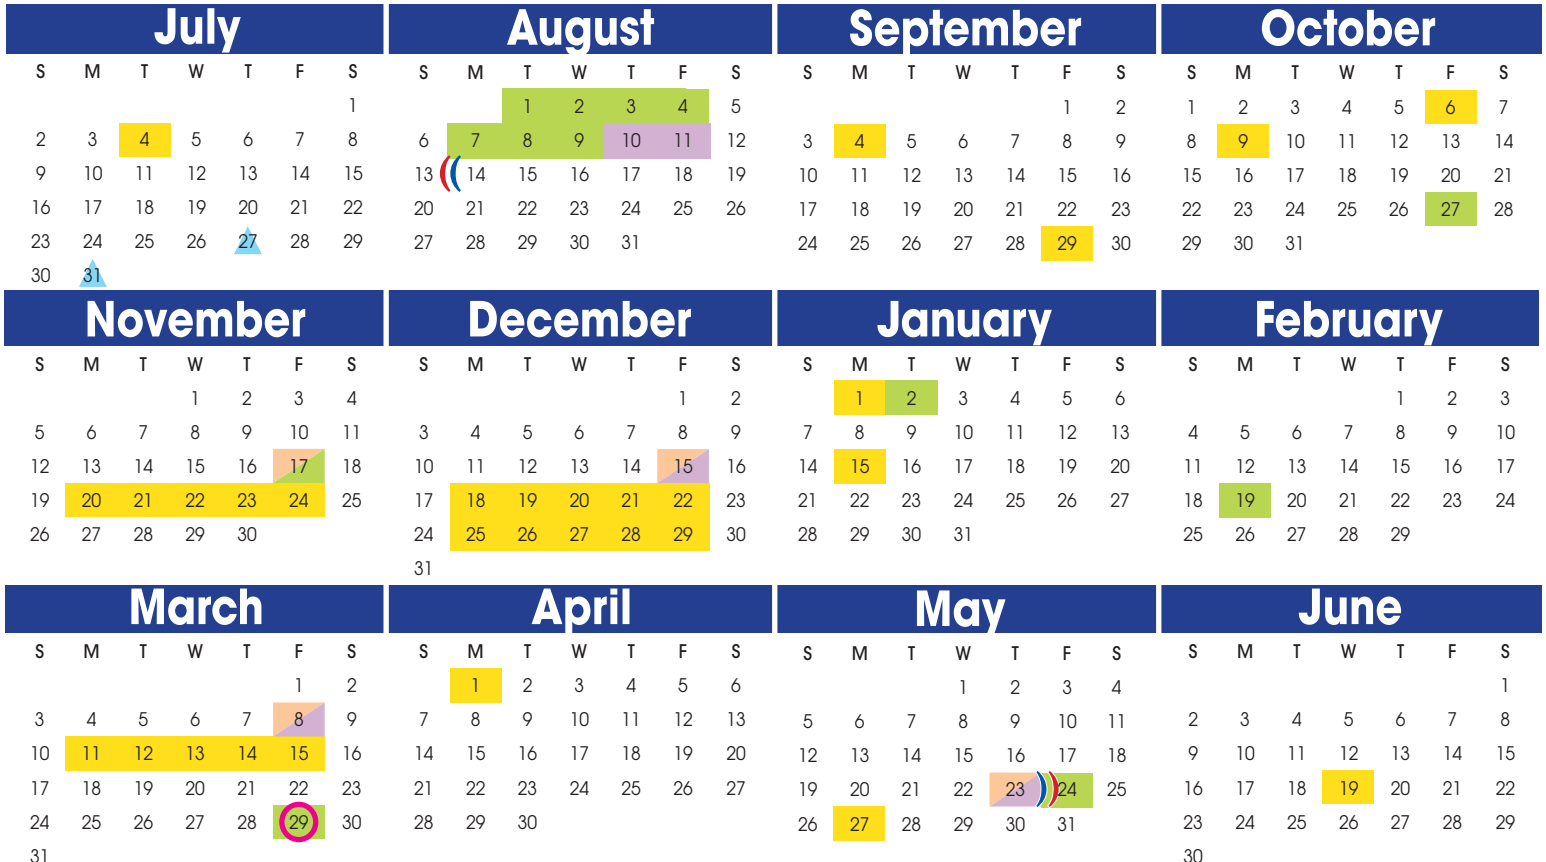

2023 - 2024 Instructional Calendar

3911 Avenue I, Rosenberg, Texas 77471 • 832.223.0000 • www.LCISD.org

Pre-Start Staff Development

July 27, July 31 ..... New Teacher Staff Development
Aug. 1 ..... Opt Out Day
Aug. 2-Aug.9 ..... Pre-Start Staff Development
Aug. 10, Aug. 11 ..... Pre-Start Teacher Workdays

Student & Staff Holidays

July 4 ..... Independence Day
Sept. 4 ..... Labor Day
Sept. 29 ..... Fort Bend County Fair Day
Oct. 6 - Oct. 9 ..... Fall Break
Nov. 20 - 24 ..... Thanksgiving Break
Dec. 18 - Jan. 1 ..... Winter Break
Jan. 15 ..... MLK Day
Mar. 11 - 15 ..... Spring Break
Apr. 1 ..... Spring Holiday
May 27 ..... Memorial Day
June 19 ..... Juneteenth

Staff Development & Student Holidays

Oct. 27, Jan. 2, Feb. 19, Mar. 29 (DMA), May 24

Early Dismissal / Teacher Work Day or Staff Development

Nov. 17, Dec. 15, Mar. 8, May 23

Information and Notes

Instructional Days ..... 169 Full + 4 Half = 173
Total Minutes 77,055

Grading Periods

Elementary (K-5) Grading Periods

Elementary	Dates	Inst Days
1 9 W	Aug. 14 - Oct. 13	41
2 9 W	Oct. 16 - Dec. 15	39
3 9 W	Jan. 3 - Mar. 8	46
4 9 W	Mar. 18 - May 23	47

Total Instruction Days 173

Secondary (6-12) Grading Periods

Secondary	Dates	Inst Days
1 6 W	Aug. 14 - Sep. 22	29
2 6 W	Sep. 25 - Nov. 3	26
3 6 W	Nov. 6 - Dec. 15	25
4 6 W	Jan. 3 - Feb. 16	32
5 6 W	Feb. 20 - Apr. 12	32
6 6 W	Apr. 15 - May 23	29

Total Instruction Days 173

*Board approved on March 21, 2023

Legend

- Student and Staff Holiday
- Staff Development and Student Holiday
- Workday/Student Holiday
- Teacher DMA Day and Student Holiday
- Six/Nine Weeks Begins/Ends
- ▲ New Teacher Staff Development Day
- Early Release Day - All Students